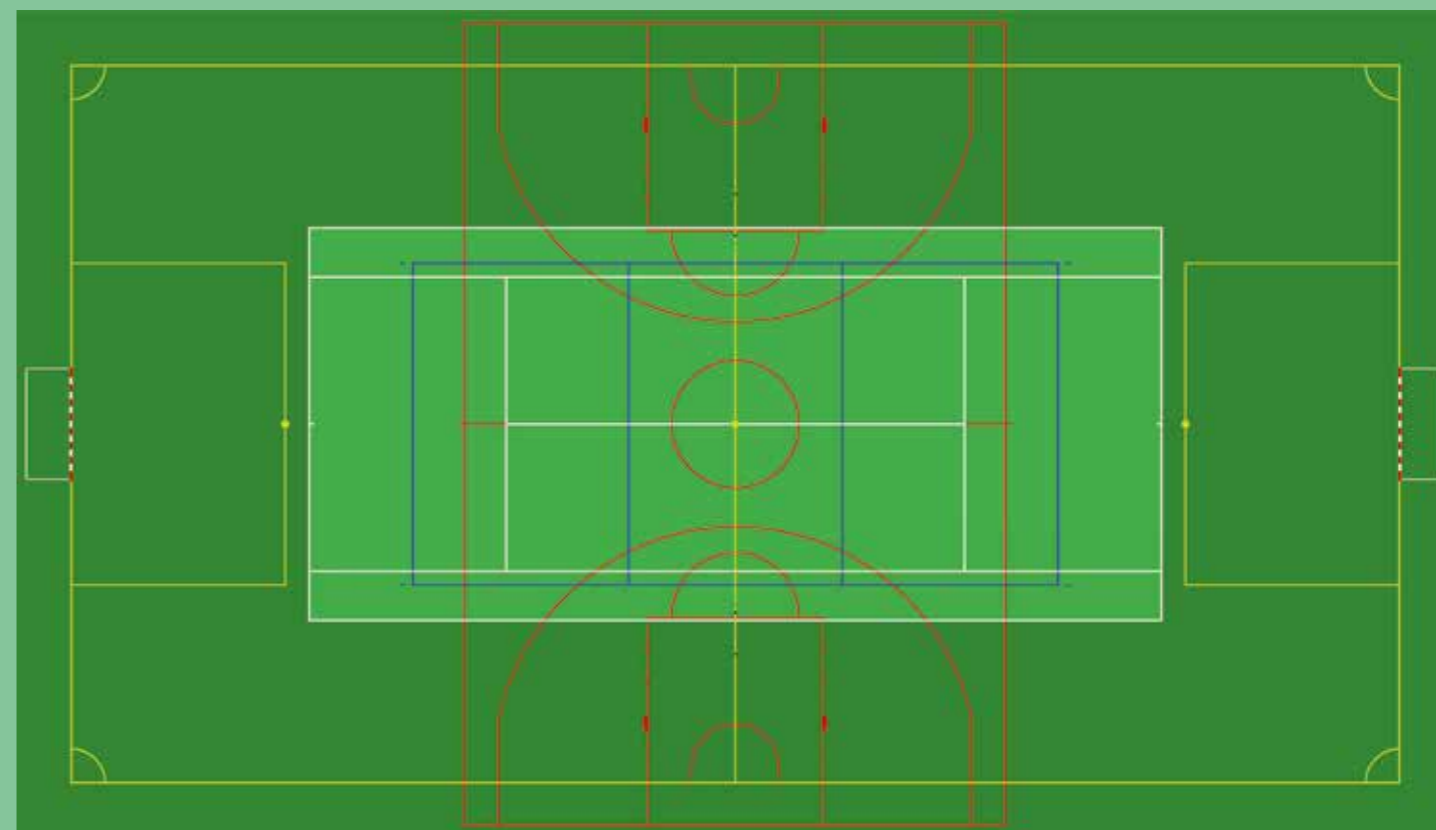

**DODRŽOVÁNÍ TOHOTO PROVOZNÍHO ŘÁDU BUDE
KONTROLOVÁNO MĚSTSKOU POLICIÍ**

Záchranná služba: 155 Policie ČR: 158 Hasiči: 150 Obecní policie: 739 156 156

— Fotbal — Tenis
— Basketbal — Volejbal, nohejbal

UDRŽUJTE POŘÁDEK